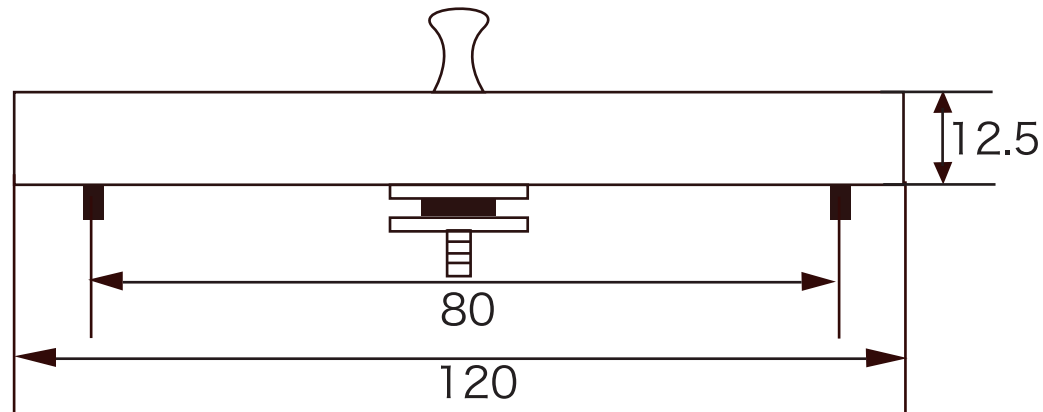

LC-MEM2400LP 本体 158×31×30 単位 mm

吸着板 120×12.5(mm) 単位 mm

ロックマンジャパン株式会社		■作成日 2008. 4. 28
品名	非接触カードリーダー	品番 ST-120

 ロックマンジャパン株式会社		■作成日 2008. 5. 1
品名	EMカード	品番 SC-10