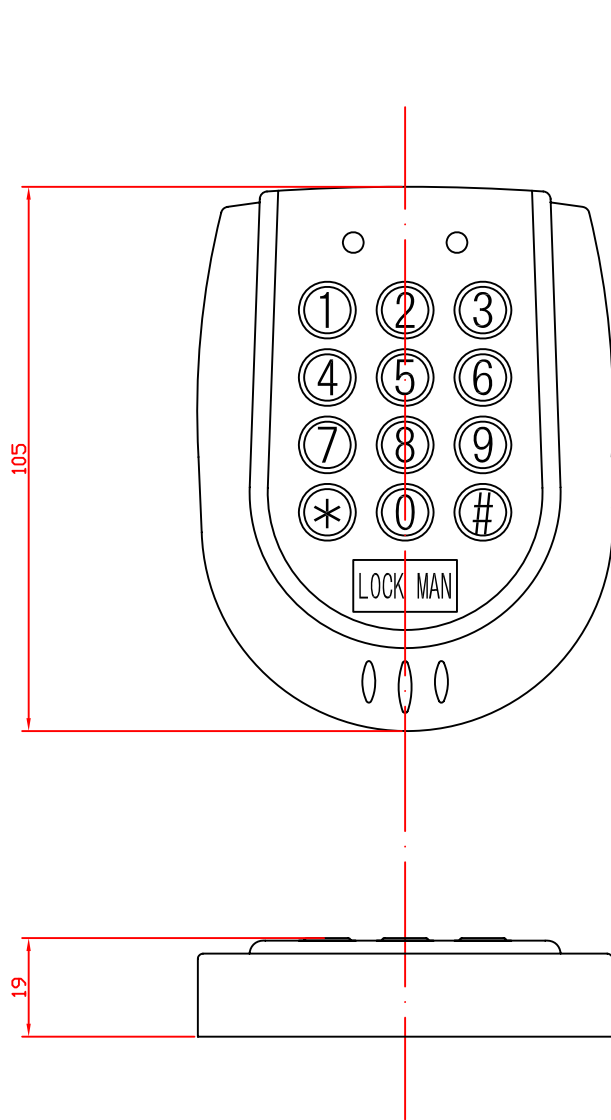

LC-MEM2400LP 本体 158×31×30 単位 mm

吸着板 120×12.5(mm) 単位 mm

ロックマンジャパン株式会社		■作成日 2008. 4. 28
品名	非接触カードリーダー	品番 ST-120

 ロックマンジャパン株式会社		■作成日 2008. 5. 1
品名	EMカード	品番 SC-10