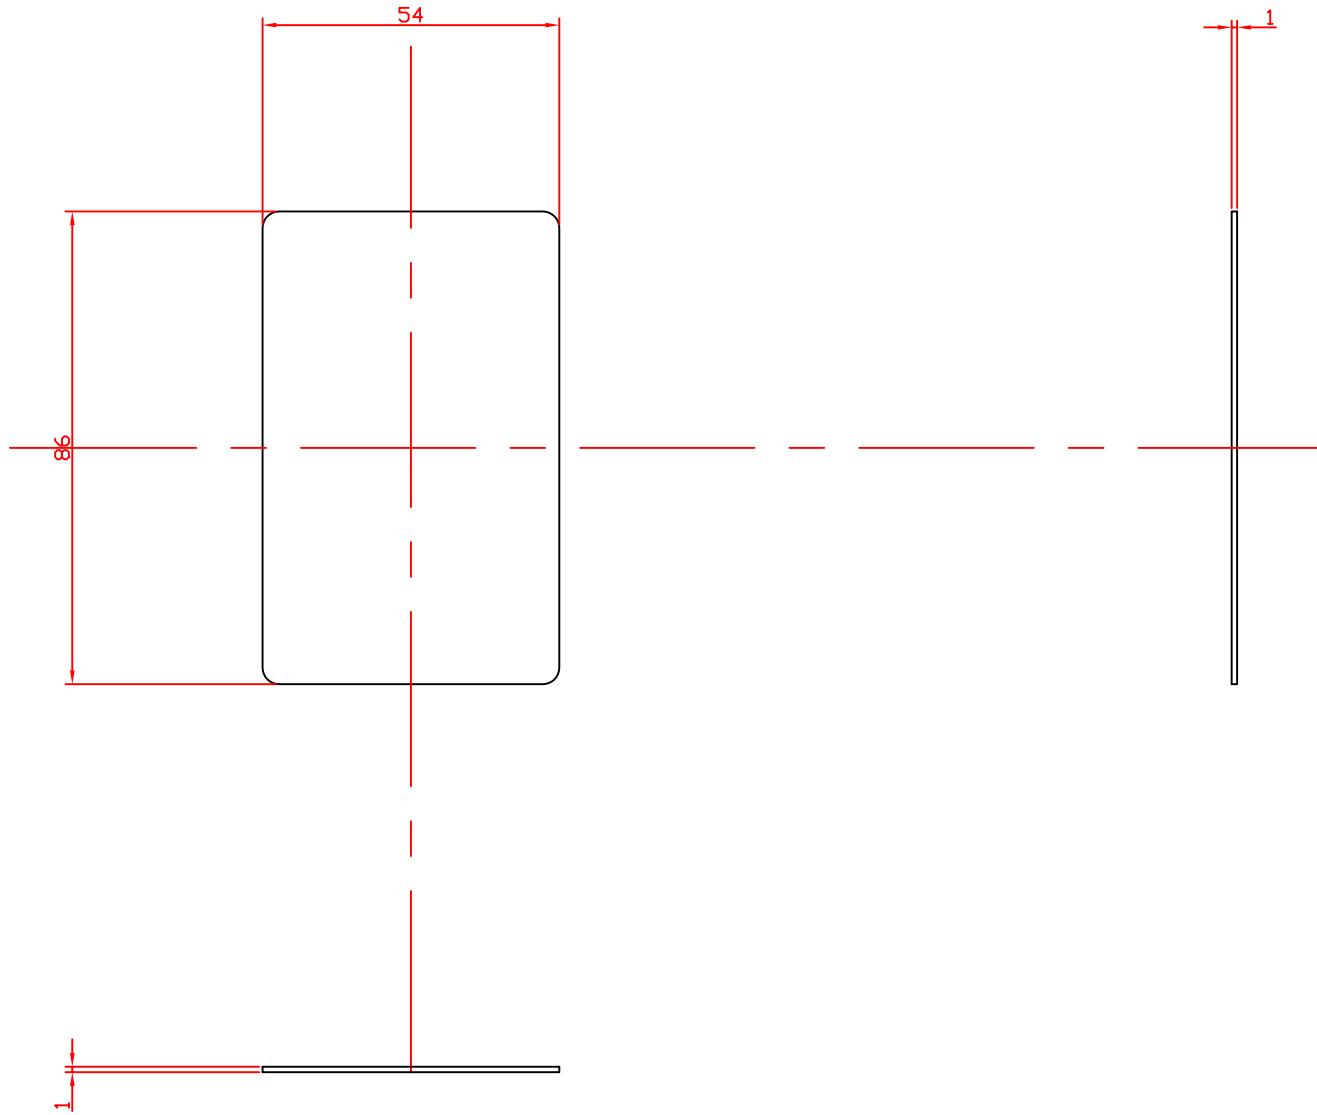

LC-MEM2400LP 本体 158×31×30 単位 mm

吸着板 120×12.5(mm) 単位 mm

ロックマンジャパン株式会社		■作成日 2008. 4. 28
品名	非接触カードリーダー	品番 ST-120

 ロックマンジャパン株式会社		■作成日 2008. 5. 1
品名	EMカード	品番 SC-10