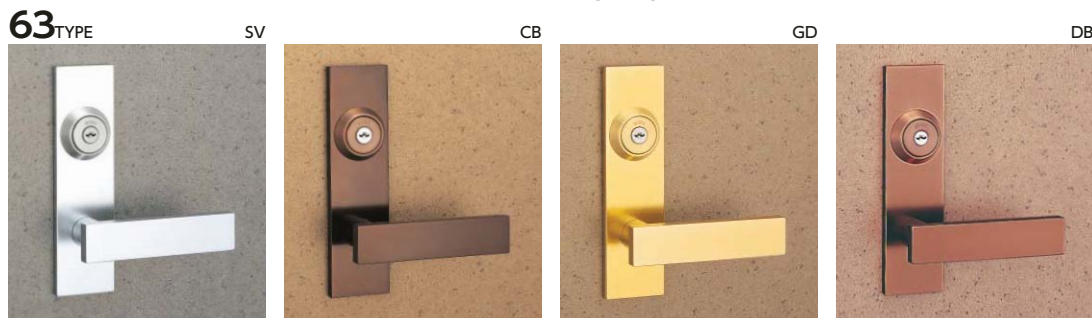

# LEVER HANDLE DESIGN

材質別レバーハンドル一覧

アルミ合金製：アルミシルバー (SV)、アルミブロンズ (CB)、アルミゴールド (GD)

(注) ハンドルが枠に当たる場合がありますので、バックセット64mm以上のケースでご使用ください。

(注) 左右勝手あり。写真は右勝手を示す。

(注) 左右勝手あり。写真は右勝手を示す。

アルミ合金製：アルミシルバー (SV)、アルミブロンズ (CB)、アルミゴールド (GD)  
アルミダークブロンズ (DB)