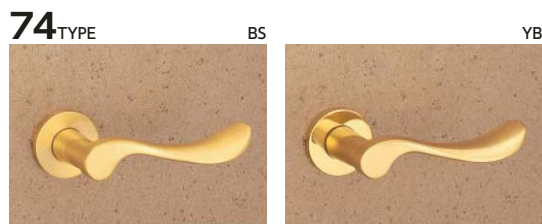

# LEVER HANDLE DESIGN

材質別レバーハンドル一覧

ステンレス製： ステンレスヘアライン (ST)、ステンレスバフ (SB)、ステンレスセラミックブロンズ (CB)、ステンレスセラミックダークグレイ (CD)

(注) バックセット38mm以上のケースでご使用ください。

(注) 本製品は樹脂部品を使用しているため、外部での使用はお控えください。

(注) 室内扉専用のため、LA-6 (-8)、LO、LP、WLA-6 (-8)、WLO、WLPのみ装着可能です。

(注) 左右勝手あり。写真は右勝手を示す。

(注) LA・LOシリーズの場合は長座が標準です。丸座タイプの場合はご指示ください。

レバー  
ハンドル

黄銅製：黄銅ヘヤーライン (BS)、黄銅バフ (YB)、黄銅サテッククローム (SC)、黄銅クローム (CR)

(注1) 丸座は専用となります。  
(注2) 左右勝手あり。写真は右勝手を示す。

(注) 左右勝手あり。写真は右勝手を示す。

(注) 左右勝手あり。写真は右勝手を示す。