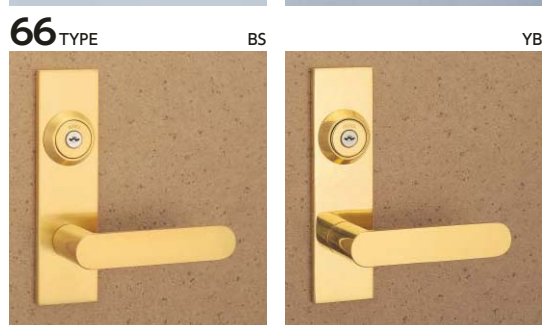

# LEVER HANDLE DESIGN

材質別レバーハンドル一覧

ステンレス製： ステンレスヘアライン (ST)、ステンレスバフ (SB)、ステンレスセラミックブロンズ (CB)、ステンレスセラミックダークグレイ (CD)

(注) バックセット38mm以上のケースでご使用ください。

(注) 本製品は樹脂部品を使用しているため、外部での使用はお控えください。

(注) 室内扉専用のため、LA-6 (-8)、LO、LP、WLA-6 (-8)、WLO、WLPのみ装着可能です。

(注) 左右勝手あり。写真は右勝手を示す。

(注) LA・LOシリーズの場合は長座が標準です。丸座タイプの場合はご指示ください。

レバー  
ハンドル

黄銅製：黄銅ヘヤーライン (BS)、黄銅バフ (YB)、黄銅サテッククローム (SC)、黄銅クローム (CR)

(注1) 丸座は専用となります。  
(注2) 左右勝手あり。写真は右勝手を示す。

(注) 左右勝手あり。写真は右勝手を示す。

(注) 左右勝手あり。写真は右勝手を示す。