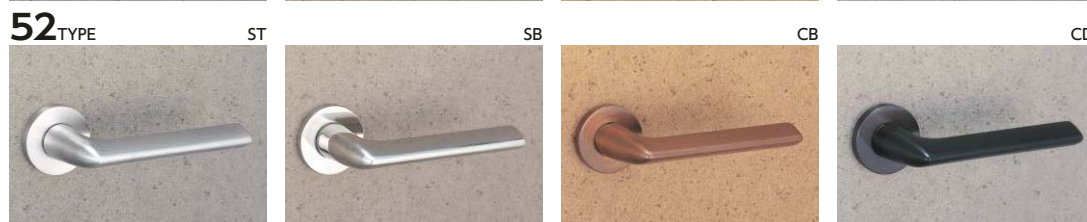

ステンレス製： ステンレスヘヤーライン (ST)、ステンレスバフ (SB)、ステンレスセラミック
ブロンズ (CB)、ステンレスセラミックダークグレイ (CD)

レバー
ハンドル