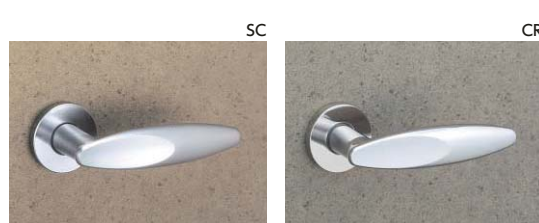

# LEVER HANDLE DESIGN

材質別レバーハンドル一覧

ステンレス製： ステンレスヘアライン (ST)、ステンレスバフ (SB)、ステンレスセラミックブロンズ (CB)、ステンレスセラミックダークグレイ (CD)

(注) バックセット38mm以上のケースでご使用ください。

(注) 本製品は樹脂部品を使用しているため、外部での使用はお控えください。

(注) 室内扉専用のため、LA-6 (-8)、LO、LP、WLA-6 (-8)、WLO、WLPのみ装着可能です。

(注) 左右勝手あり。写真は右勝手を示す。

(注) LA・LOシリーズの場合は長座が標準です。丸座タイプの場合はご指示ください。

レバー  
ハンドル

黄銅製：黄銅ヘヤーライン (BS)、黄銅バフ (YB)、黄銅サテッククローム (SC)、黄銅クローム (CR)

(注1) 丸座は専用となります。  
(注2) 左右勝手あり。写真は右勝手を示す。

(注) 左右勝手あり。写真は右勝手を示す。

(注) 左右勝手あり。写真は右勝手を示す。