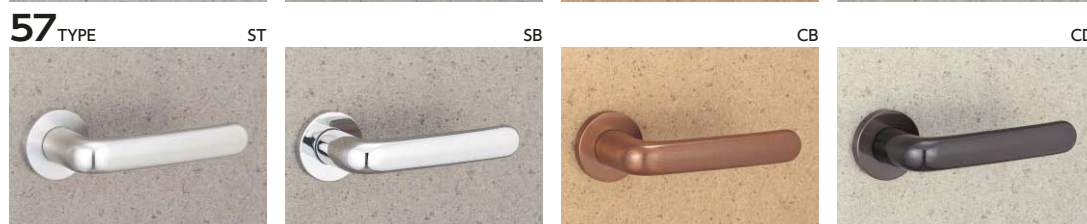

ステンレス製： ステンレスヘヤーライン (ST)、ステンレスバフ (SB)、ステンレスセラミック
ブロンズ (CB)、ステンレスセラミックダークグレイ (CD)

レバー
ハンドル