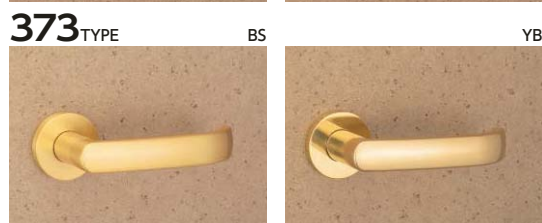

# LEVER HANDLE DESIGN

材質別レバーハンドル一覧

ステンレス製： ステンレスヘアライン (ST)、ステンレスバフ (SB)、ステンレスセラミックブロンズ (CB)、ステンレスセラミックダークグレイ (CD)

(注) バックセット38mm以上のケースでご使用ください。

(注) 本製品は樹脂部品を使用しているため、外部での使用はお控えください。

(注) 室内扉専用のため、LA-6 (-8)、LO、LP、WLA-6 (-8)、WLO、WLPのみ装着可能です。

(注) 左右勝手あり。写真は右勝手を示す。

(注) LA・LOシリーズの場合は長座が標準です。丸座タイプの場合はご指示ください。

レバー  
ハンドル

黄銅製：黄銅ヘヤーライン (BS)、黄銅バフ (YB)、黄銅サテッククローム (SC)、黄銅クローム (CR)

(注1) 丸座は専用となります。  
(注2) 左右勝手あり。写真は右勝手を示す。

(注) 左右勝手あり。写真は右勝手を示す。

(注) 左右勝手あり。写真は右勝手を示す。