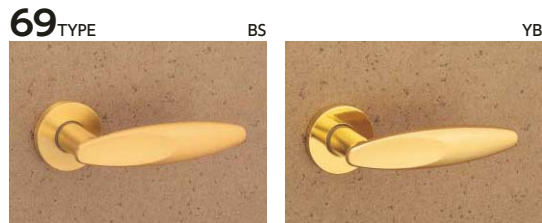

# LEVER HANDLE DESIGN

材質別レバーハンドル一覧

ステンレス製： ステンレスヘアライン (ST)、ステンレスバフ (SB)、ステンレスセラミックブロンズ (CB)、ステンレスセラミックダークグレイ (CD)

(注) バックセット38mm以上のケースでご使用ください。

(注) 本製品は樹脂部品を使用しているため、外部での使用はお控えください。

(注) 室内扉専用のため、LA-6 (-8)、LO、LP、WLA-6 (-8)、WLO、WLPのみ装着可能です。

(注) 左右勝手あり。写真は右勝手を示す。

(注) LA・LOシリーズの場合は長座が標準です。丸座タイプの場合はご指示ください。

レバー  
ハンドル

黄銅製：黄銅ヘヤーライン (BS)、黄銅バフ (YB)、黄銅サテッククローム (SC)、黄銅クローム (CR)

(注1) 丸座は専用となります。  
(注2) 左右勝手あり。写真は右勝手を示す。

(注) 左右勝手あり。写真は右勝手を示す。

(注) 左右勝手あり。写真は右勝手を示す。