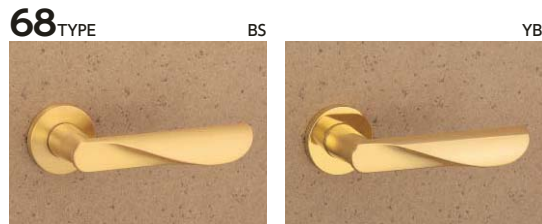

# LEVER HANDLE DESIGN

材質別レバーハンドル一覧

ステンレス製： ステンレスヘアライン (ST)、ステンレスバフ (SB)、ステンレスセラミックブロンズ (CB)、ステンレスセラミックダークグレイ (CD)

(注) バックセット38mm以上のケースでご使用ください。

(注) 本製品は樹脂部品を使用しているため、外部での使用はお控えください。

(注) 室内扉専用のため、LA-6 (-8)、LO、LP、WLA-6 (-8)、WLO、WLPのみ装着可能です。

(注) 左右勝手あり。写真は右勝手を示す。

(注) LA・LOシリーズの場合は長座が標準です。丸座タイプの場合はご指示ください。

レバー  
ハンドル

黄銅製：黄銅ヘヤーライン (BS)、黄銅バフ (YB)、黄銅サテッククローム (SC)、黄銅クローム (CR)

(注1) 丸座は専用となります。  
(注2) 左右勝手あり。写真は右勝手を示す。

(注) 左右勝手あり。写真は右勝手を示す。

(注) 左右勝手あり。写真は右勝手を示す。