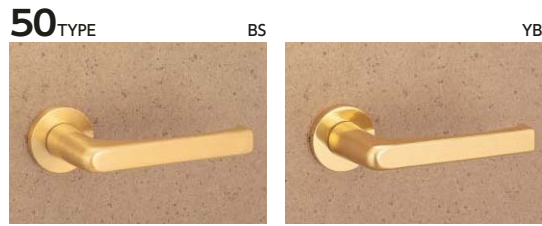

# LEVER HANDLE DESIGN

材質別レバーハンドル一覧

ステンレス製： ステンレスヘアライン (ST)、ステンレスバフ (SB)、ステンレスセラミックブロンズ (CB)、ステンレスセラミックダークグレイ (CD)

(注) バックセット38mm以上のケースでご使用ください。

(注) 本製品は樹脂部品を使用しているため、外部での使用はお控えください。

(注) 室内扉専用のため、LA-6 (-8)、LO、LP、WLA-6 (-8)、WLO、WLPのみ装着可能です。

(注) 左右勝手あり。写真は右勝手を示す。

(注) LA・LOシリーズの場合は長座が標準です。丸座タイプの場合はご指示ください。

レバー  
ハンドル

黄銅製：黄銅ヘヤーライン (BS)、黄銅バフ (YB)、黄銅サテッククローム (SC)、黄銅クローム (CR)

(注1) 丸座は専用となります。  
(注2) 左右勝手あり。写真は右勝手を示す。

(注) 左右勝手あり。写真は右勝手を示す。

(注) 左右勝手あり。写真は右勝手を示す。