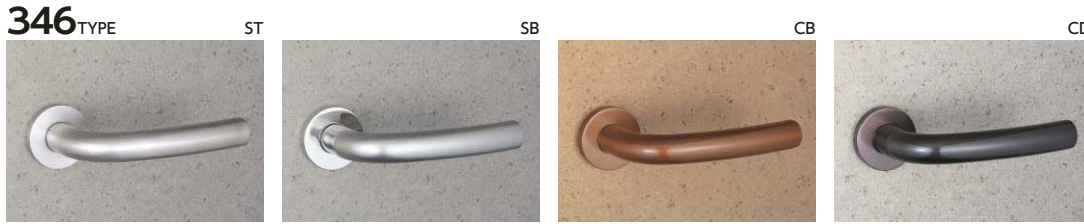

# LEVER HANDLE DESIGN

材質別レバーハンドル一覧

アルミ合金製：アルミシルバー (SV)、アルミブロンズ (CB)、アルミゴールド (GD)

(注) ハンドルが枠に当たる場合がありますので、バックセット64mm以上のケースでご使用ください。

(注) 左右勝手あり。写真は右勝手を示す。

(注) 左右勝手あり。写真は右勝手を示す。

アルミ合金製：アルミシルバー (SV)、アルミブロンズ (CB)、アルミゴールド (GD)  
アルミダークブロンズ (DB)

(注) ハンドルが枠に当たる場合がありますので、バックセット51mm以上のケースでご使用ください。LA・LOシリーズの場合は長座が標準です。丸座タイプの場合をご指示ください。(DB仕上は長座のみ)

レバー  
ハンドル

ステンレス製： ステンレスヘヤーライン (ST)、ステンレスバフ (SB)、ステンレスセラミック  
ブロンズ (CB)、ステンレスセラミックダークグレイ (CD)

レバー  
ハンドル

# LEVER HANDLE DESIGN

材質別レバーハンドル一覧

ステンレス製： ステンレスヘアライン (ST)、ステンレスバフ (SB)、ステンレスセラミックブロンズ (CB)、ステンレスセラミックダークグレイ (CD)

(注) バックセット38mm以上のケースでご使用ください。

(注) 本製品は樹脂部品を使用しているため、外部での使用はお控えください。

(注) 室内扉専用のため、LA-6 (-8)、LO、LP、WLA-6 (-8)、WLO、WLPのみ装着可能です。