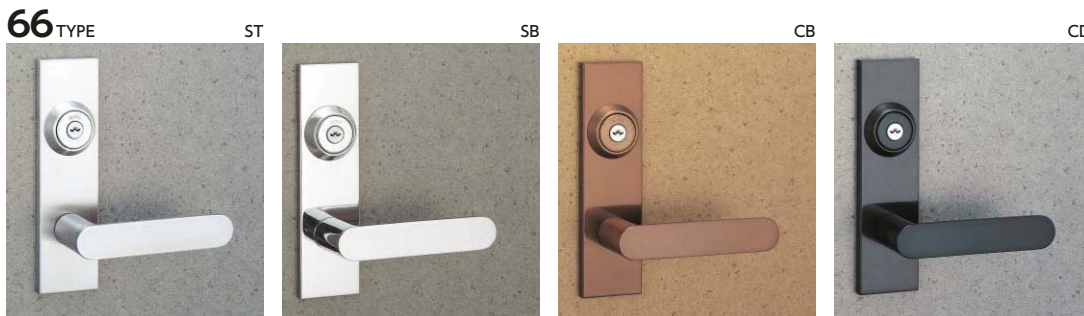

(注) LA・LOシリーズの場合は長座が標準です。丸座タイプの場合はご指示ください。

レバー
ハンドル