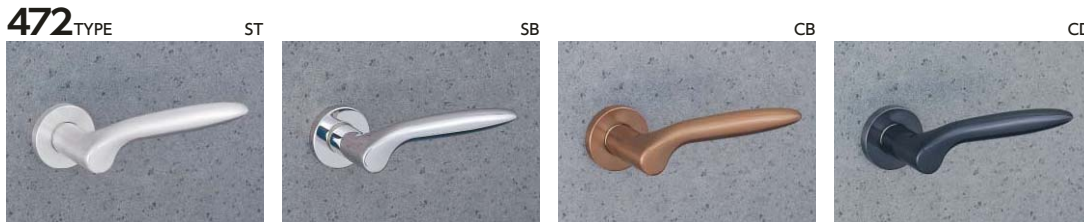

# LEVER HANDLE DESIGN

材質別レバーハンドル一覧

ステンレス製： ステンレスヘアライン (ST)、ステンレスバフ (SB)、ステンレスセラミックブロンズ (CB)、ステンレスセラミックダークグレイ (CD)

(注) バックセット38mm以上のケースでご使用ください。

(注) 本製品は樹脂部品を使用しているため、外部での使用はお控えください。

(注) 室内扉専用のため、LA-6 (-8)、LO、LP、WLA-6 (-8)、WLO、WLPのみ装着可能です。