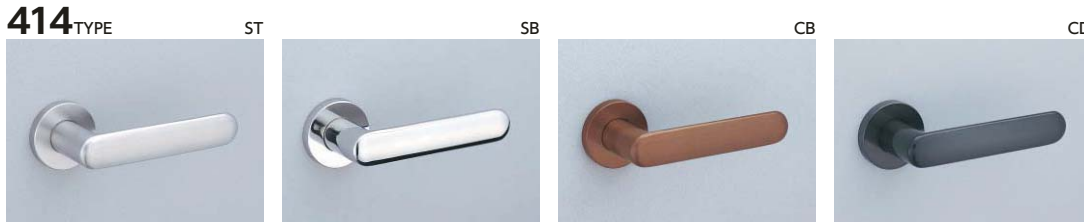

# LEVER HANDLE DESIGN

材質別レバーハンドル一覧

ステンレス製： ステンレスヘアライン (ST)、ステンレスバフ (SB)、ステンレスセラミックブロンズ (CB)、ステンレスセラミックダークグレイ (CD)

(注) バックセット38mm以上のケースでご使用ください。

(注) 本製品は樹脂部品を使用しているため、外部での使用はお控えください。

(注) 室内扉専用のため、LA-6 (-8)、LO、LP、WLA-6 (-8)、WLO、WLPのみ装着可能です。