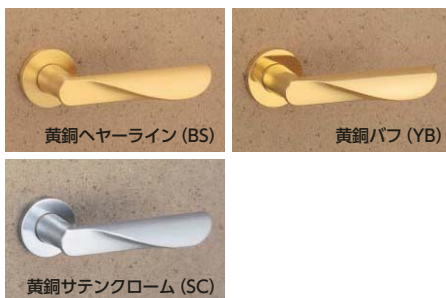

67 TYPE

ハンドル軸 : 黄銅製 (黄銅ヘヤーライン、黄銅バフ、黄銅サテックローム、黄銅クローム、CB塗装)
 グリップ : 水目桜強化木

(注1) 本製品は木部品を使用しているため、外部での使用はお控えください。

(注2) グリップ部是水目桜強化木となります。

(注3) 丸座は専用となります。
 (注4) ハンドルが枠に当たる場合がありますのでバックセット51mm以上のケースでご使用ください。

レバー
 ハンドル

68 TYPE

黄銅製 (黄銅ヘヤーライン、黄銅バフ、黄銅サテックローム、黄銅クローム)

(注) 左右勝手あり。写真は右勝手を示す。

68型ハンドルはすべて標準納期品です。

69 TYPE

黄銅製 (黄銅ヘヤーライン、黄銅バフ、黄銅サテックローム、黄銅クローム)

69型ハンドルはすべて標準納期品です。