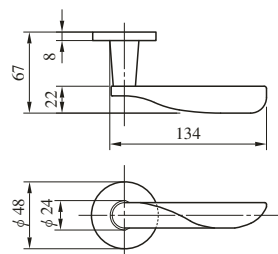

67 TYPE

ハンドル軸 : 黄銅製 (黄銅ヘヤーライン、黄銅バフ、黄銅サテックローム、黄銅クローム、CB塗装)
 グリップ : 水目桜強化木

(注1) 本製品は木部品を使用しているため、外部での使用はお控えください。

(注2) グリップ部是水目桜強化木となります。

(注3) 丸座は専用となります。
 (注4) ハンドルが枠に当たる場合がありますのでバックセット51mm以上のケースでご使用ください。

レバー
 ハンドル

68 TYPE

黄銅製 (黄銅ヘヤーライン、黄銅バフ、黄銅サテックローム、黄銅クローム)

(注) 左右勝手あり。写真は右勝手を示す。

68型ハンドルはすべて標準納期品です。

69 TYPE

黄銅製 (黄銅ヘヤーライン、黄銅バフ、黄銅サテックローム、黄銅クローム)

69型ハンドルはすべて標準納期品です。