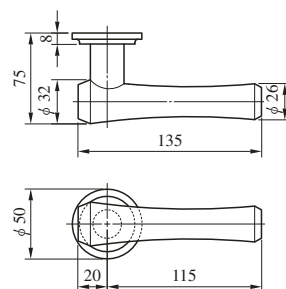

67 TYPE

ハンドル軸 : 黄銅製 (黄銅ヘヤーライン、黄銅バフ、黄銅サテックローム、黄銅クローム、CB塗装)
 グリップ : 水目桜強化木

(注1) 本製品は木部品を使用しているため、外部での使用はお控えください。

(注2) グリップ部是水目桜強化木となります。

(注3) 丸座は専用となります。
 (注4) ハンドルが枠に当たる場合がありますのでバックセット51mm以上のケースでご使用ください。

レバー
 ハンドル

68 TYPE

黄銅製 (黄銅ヘヤーライン、黄銅バフ、黄銅サテックローム、黄銅クローム)

(注) 左右勝手あり。写真は右勝手を示す。

68型ハンドルはすべて標準納期品です。

69 TYPE

黄銅製 (黄銅ヘヤーライン、黄銅バフ、黄銅サテックローム、黄銅クローム)

69型ハンドルはすべて標準納期品です。