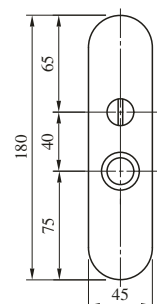

エスカチオン

LP・LOシリーズ用

ELP (O)41 TYPE

(注) この型式はエスカチオン単体を示します。
シリンダー、レバーハンドルは含まれませんのでご注意ください。

ELP (O) 41型はすべて標準納期品です。

■仕上/使用例

LP3341-8型

LP3341-6型