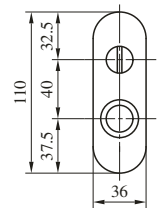

LP・LOシリーズ用

ELP (O)40 TYPE

(注) この型式はエスカチオン単体を示します。
シリンダー、レバーハンドルは含まれませんのでご注意ください。

ELP (O) 40型はすべて標準納期品です。

■仕上/使用例

LP2040-6型

LP2040-8型

●この他にステンレス製 (ST, SB, CB, CD) も可能です。

エスカチオン

LP・LOシリーズ用

ELP (O)41 TYPE

(注) この型式はエスカチオン単体を示します。
シリンダー、レバーハンドルは含まれませんのでご注意ください。

ELP (O) 41型はすべて標準納期品です。

■仕上/使用例

LP3341-8型

LP3341-6型