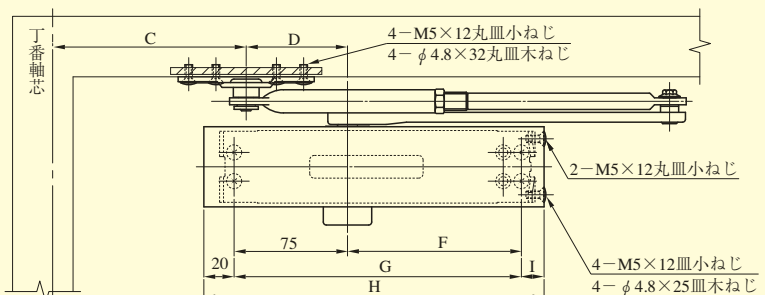

M600 SERIES (公共工事) 標準型建具用ドアクローザ

M612・M613 標準取付型ストップなし / M612S・M613S 標準取付型ストップ付

ストップなし ストップ付	B	C	D	E	F	G	H	I
M612 M612S	120	220	45	195	75	190	225	15
M613 M613S	120	220	45	195	75	190	245	35

※本図はストップ付を示す。

M612P・M613P パラレル取付型ストップなし / M612PS・M613PS パラレル取付型ストップ付

ストップなし ストップ付	B	C	D	F	G	H	I	J
M612P M612PS	120	128	67	115	190	225	15	280
M613P M613PS	120	128	67	115	190	245	35	280

※本図はストップなしを示す。