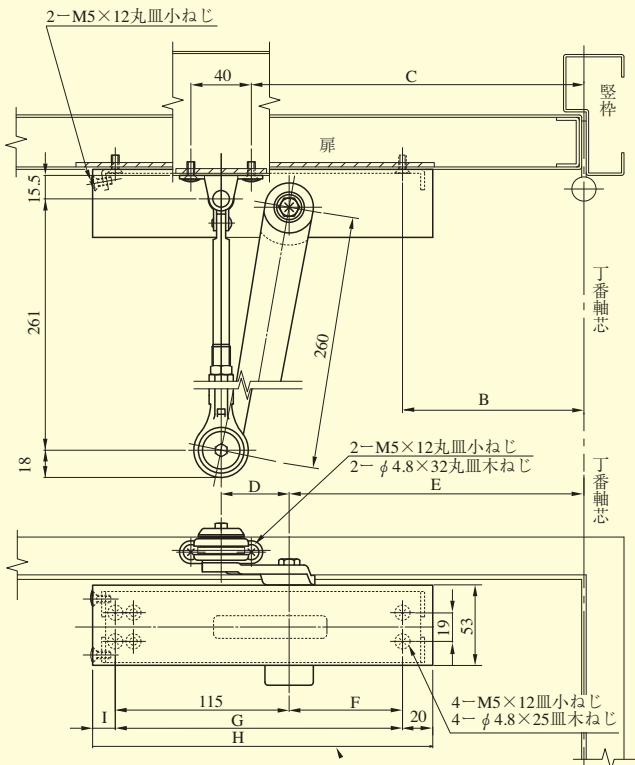

M600 SERIES (公共工事) 標準型建具用ドアクローザ

M612・M613 標準取付型ストップなし / M612S・M613S 標準取付型ストップ付

ストップなし ストップ付	B	C	D	E	F	G	H	I
M612 M612S	120	220	45	195	75	190	225	15
M613 M613S	120	220	45	195	75	190	245	35

※本図はストップ付を示す。

M612P・M613P パラレル取付型ストップなし / M612PS・M613PS パラレル取付型ストップ付

ストップなし ストップ付	B	C	D	F	G	H	I	J
M612P M612PS	120	128	67	115	190	225	15	280
M613P M613PS	120	128	67	115	190	245	35	280

※本図はストップなしを示す。