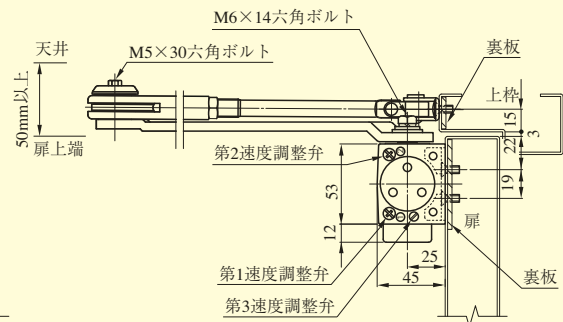

M600 SERIES (公共工事) 標準型建具用ドアクローザ

M612・M613 標準取付型ストップなし / M612S・M613S 標準取付型ストップ付

ストップなし ストップ付	B	C	D	E	F	G	H	I
M612 M612S	120	220	45	195	75	190	225	15
M613 M613S	120	220	45	195	75	190	245	35

※本図はストップ付を示す。

M612P・M613P パラレル取付型ストップなし / M612PS・M613PS パラレル取付型ストップ付

ストップなし ストップ付	B	C	D	F	G	H	I	J
M612P M612PS	120	128	67	115	190	225	15	280
M613P M613PS	120	128	67	115	190	245	35	280

※本図はストップなしを示す。