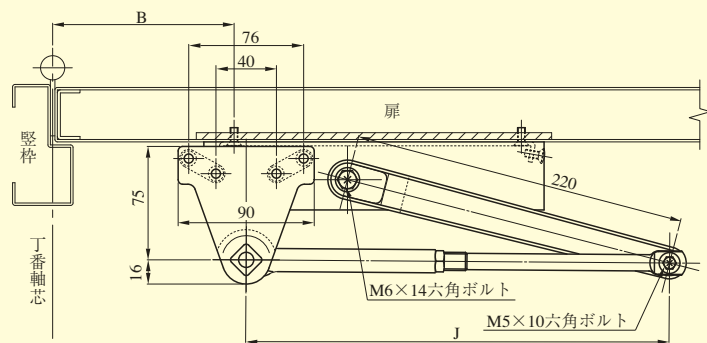

M600 SERIES (公共工事) 標準型建具用ドアクローザ

M612・M613 標準取付型ストップなし / M612S・M613S 標準取付型ストップ付

ストップなし ストップ付	B	C	D	E	F	G	H	I
M612 M612S	120	220	45	195	75	190	225	15
M613 M613S	120	220	45	195	75	190	245	35

※本図はストップ付を示す。

M612P・M613P パラレル取付型ストップなし / M612PS・M613PS パラレル取付型ストップ付

ストップなし ストップ付	B	C	D	F	G	H	I	J
M612P M612PS	120	128	67	115	190	225	15	280
M613P M613PS	120	128	67	115	190	245	35	280

※本図はストップなしを示す。