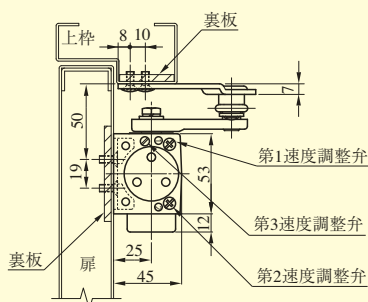

M600 SERIES (公共工事) 標準型建具用ドアクローザ

M612・M613 標準取付型ストップなし / M612S・M613S 標準取付型ストップ付

ストップなし ストップ付	B	C	D	E	F	G	H	I
M612 M612S	120	220	45	195	75	190	225	15
M613 M613S	120	220	45	195	75	190	245	35

※本図はストップ付を示す。

M612P・M613P パラレル取付型ストップなし / M612PS・M613PS パラレル取付型ストップ付

ストップなし ストップ付	B	C	D	F	G	H	I	J
M612P M612PS	120	128	67	115	190	225	15	280
M613P M613PS	120	128	67	115	190	245	35	280

※本図はストップなしを示す。