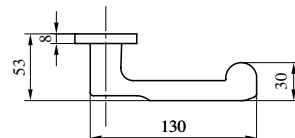

ABS樹脂製 (ミルキーホワイト、ダークブラウン、ワインレッド、
オリーブグリーン、イエロー)

(注1) 本製品は樹脂部品を使用しているため、外部での使用はお控えください。

ミルキーホワイト (MT)

(注2) このレバーハンドルは木製軽量扉にご使用ください。
またLOZ型にはご使用になれません。

50 TYPE

ステンレス製 (ステンレスヘヤーライン、ステンレスバフ、ステンレスセラミック
ブロンズ、ステンレスセラミックダークグレイ)、黄銅製 (黄銅ヘヤーライン、黄銅バフ)