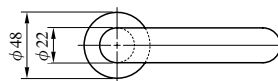

(注2) このレバーハンドルは木製軽量扉にご使用ください。
またLOZ型にはご使用になれません。

レバー
ハンドル

41 TYPE

ABS樹脂製 (ミルキーホワイト、ダークブラウン、ワインレッド、
オリーブグリーン、イエロー)

(注1) 本製品は樹脂部品を使用しているため、外部での使用はお控えください。