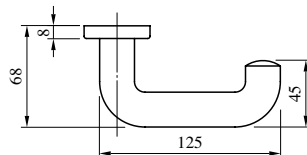

(注2) このレバーハンドルは木製軽量扉にご使用ください。
またLOZ型にはご使用になれません。

レバー
ハンドル

41 TYPE

ABS樹脂製 (ミルキーホワイト、ダークブラウン、ワインレッド、
オリーブグリーン、イエロー)

(注1) 本製品は樹脂部品を使用しているため、外部での使用はお控えください。