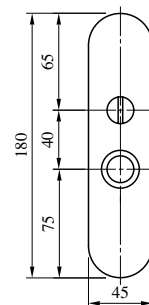

●この他にステンレス製 (ST, SB, CB, CD) も可能です。