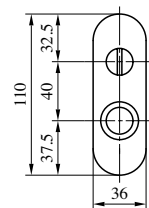

LP・LOシリーズ用

ELP (O)40 TYPE

(注) この型式はエスカチオン単体を示します。
シリンダー、レバーハンドルは含まれませんのでご注意ください。

ELP (O) 40型はすべて標準納期品です。

■仕上/使用例

LP2040-6型

LP2040-8型

室内側 (施錠時)

●この他にステンレス製 (ST, SB, CB, CD) も可能です。

エスカ
チオン

LP・LOシリーズ用

ELP (O)41 TYPE

(注) この型式はエスカチオン単体を示します。
シリンダー、レバーハンドルは含まれませんのでご注意ください。

ELP (O) 41型はすべて標準納期品です。

2017年3月末廃止予定品

■仕上/使用例