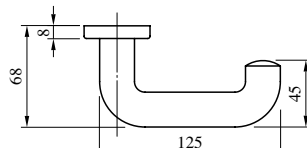

40

TYPE

ABS樹脂製(ミルキーホワイト、ダークブラウン、ワインレッド、
オリーブグリーン、イエロー)

(注1) 本製品は樹脂部品を使用しているため、外部での使用はお控えください。

40型ハンドルはすべて標準納期品です。

ミルキーホワイト (MT)

(注2) このレバーハンドルは木製軽量扉にご使用ください。
またLOZ型にはご使用になれません。

レバー
ハンドル