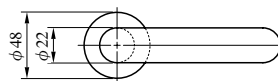

40

TYPE

ABS樹脂製(ミルキーホワイト、ダークブラウン、ワインレッド、
オリーブグリーン、イエロー)

(注1) 本製品は樹脂部品を使用しているため、外部での使用はお控えください。

40型ハンドルはすべて標準納期品です。

ミルキーホワイト (MT)

(注2) このレバーハンドルは木製軽量扉にご使用ください。
またLOZ型にはご使用になれません。

レバー
ハンドル