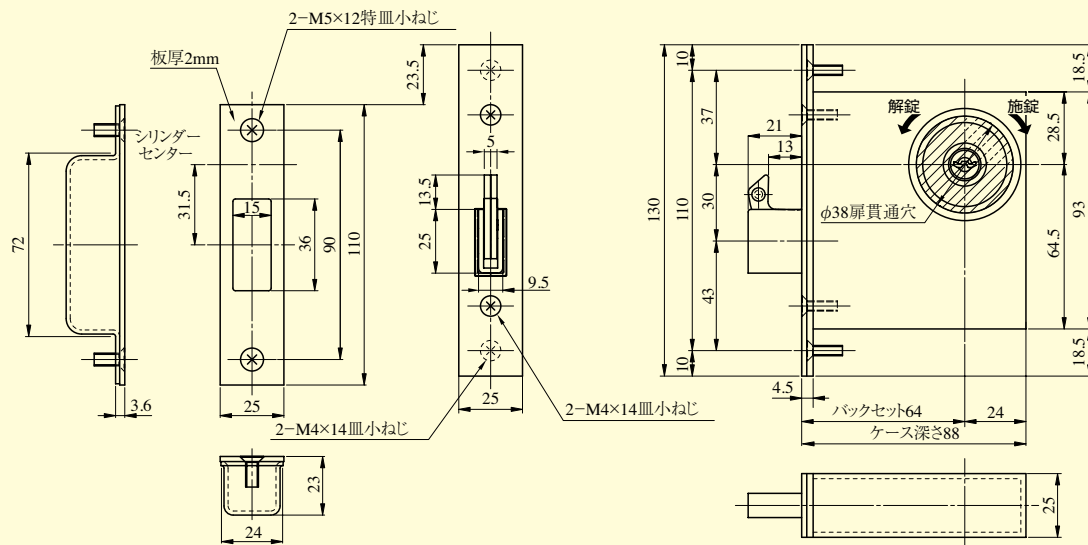

## DVF95型

\*鍵の回転方向は、右勝手の場合を示す。

## DAF95型

DVF95  
DAF95

装着可能シリンダー	型式	機能	バックセット (mm) / ケース深さ (mm)	扉厚 (mm 以上～mm 未満)
U9 PR(-J) LB(-J) JN	DVF95	1・4	64 / 88	29～33 (DVF95を除く) 33～42 42～50
	DAF95	1・2・3・4	64 / 86	50～58 58～66