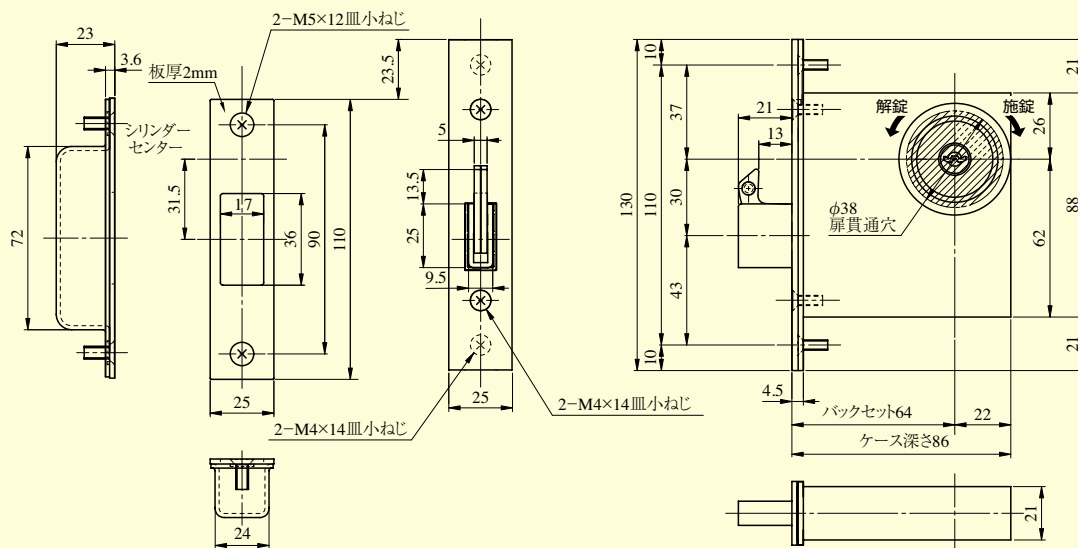

## DVF95型

\*鍵の回転方向は、右勝手の場合を示す。

## DAF95型

DVF95  
DAF95

装着可能シリンダー	型式	機能	バックセット (mm) / ケース深さ (mm)	扉厚 (mm 以上～mm 未満)
U9 PR(-J) LB(-J) JN	DVF95	1・4	64 / 88	29～33 (DVF95を除く) 33～42 42～50
	DAF95	1・2・3・4	64 / 86	50～58 58～66