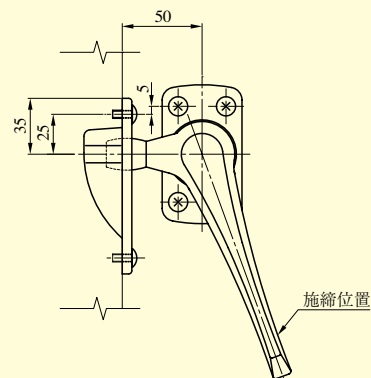

片開き扉の場合

両開き扉の場合

片開き用ストライクSKB型

両開き用ストライクSKA型

RSH

ハンドル外形図

ローラーなし

ローラー付き

型 式

扉厚 (mm 以上~mm 未満)

RSH001

35~50
50~65

(注) 左右勝手の決め方はP333を参照ください。