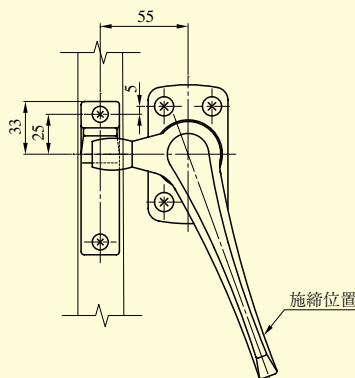

片開き扉の場合

両開き扉の場合

片開き用ストライクSKB型

両開き用ストライクSKA型

RSH

ハンドル外形図

ローラーなし

ローラー付き

型 式

扉厚 (mm 以上~mm 未満)

RSH001

35~50
50~65

(注) 左右勝手の決め方はP333を参照ください。