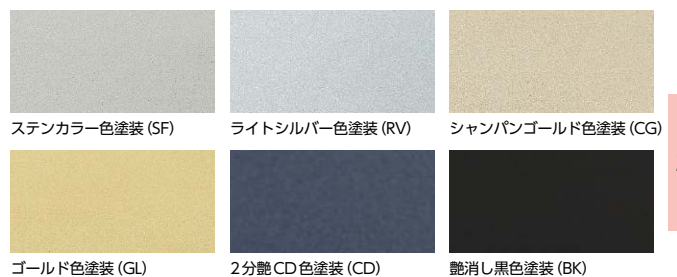

スクエアシリンダー

■用途:住宅玄関等 ■納期:標準納期品●/受注生産品●(P4参照)

写真はPRDA2F-1SQ (2ロック仕様) + POM818型
仕上:ステンカラー色塗装 (SF)

■シリンダー、台座、プッシュプレートを同一テイストのデザインで統一しました。
プッシュプル玄関錠POMシリーズの角形台座と意匠をあわせた、角形タイプのシリンダーです。

■iEL、警備信号錠との組み合わせも可能です。詳細はお問い合わせください。

注) サムターン形状(室内側)は従来の丸型タイプです。

■カラーバリエーション

ステンカラー色塗装 (SF) ライトシルバー色塗装 (RV) シャンパンゴールド色塗装 (CG)
ゴールド色塗装 (GL) 2分艶CD色塗装 (CD) 艶消し黒色塗装 (BK)

SQ

■仕様 (一般仕様)

型式	DA2F-□SQ (L2) (□は機能番号1、2、4型を示す)
装着可能シリンダー	PR
対象錠種	DA2Fシリーズ
扉厚可能範囲 (mm以上~mm未満)	33~42・42~50
材質	シリンダーカバー : 樹脂製 カザリツツ : アルミ
仕上	ステンカラー色塗装 (SF) ● ライトシルバー色塗装 (RV) ● シャンパンゴールド色塗装 (CG) ● ゴールド色塗装 (GL) ● 2分艶CD色塗装 (CD) ● 艶消し黒色塗装 (BK) ●

■仕様 (官民仕様)

型式	DVF-□SQ (L2) (□は機能番号1、4型を示す)
装着可能シリンダー	PR
対象錠種	DVFシリーズ
扉厚可能範囲 (mm以上~mm以下)	36~45
材質	シリンダーカバー : 樹脂製 カザリツツ : アルミ
仕上	ステンカラー色塗装 (SF) シャンパンゴールド色塗装 (CG) 艶消し黒色塗装 (BK)