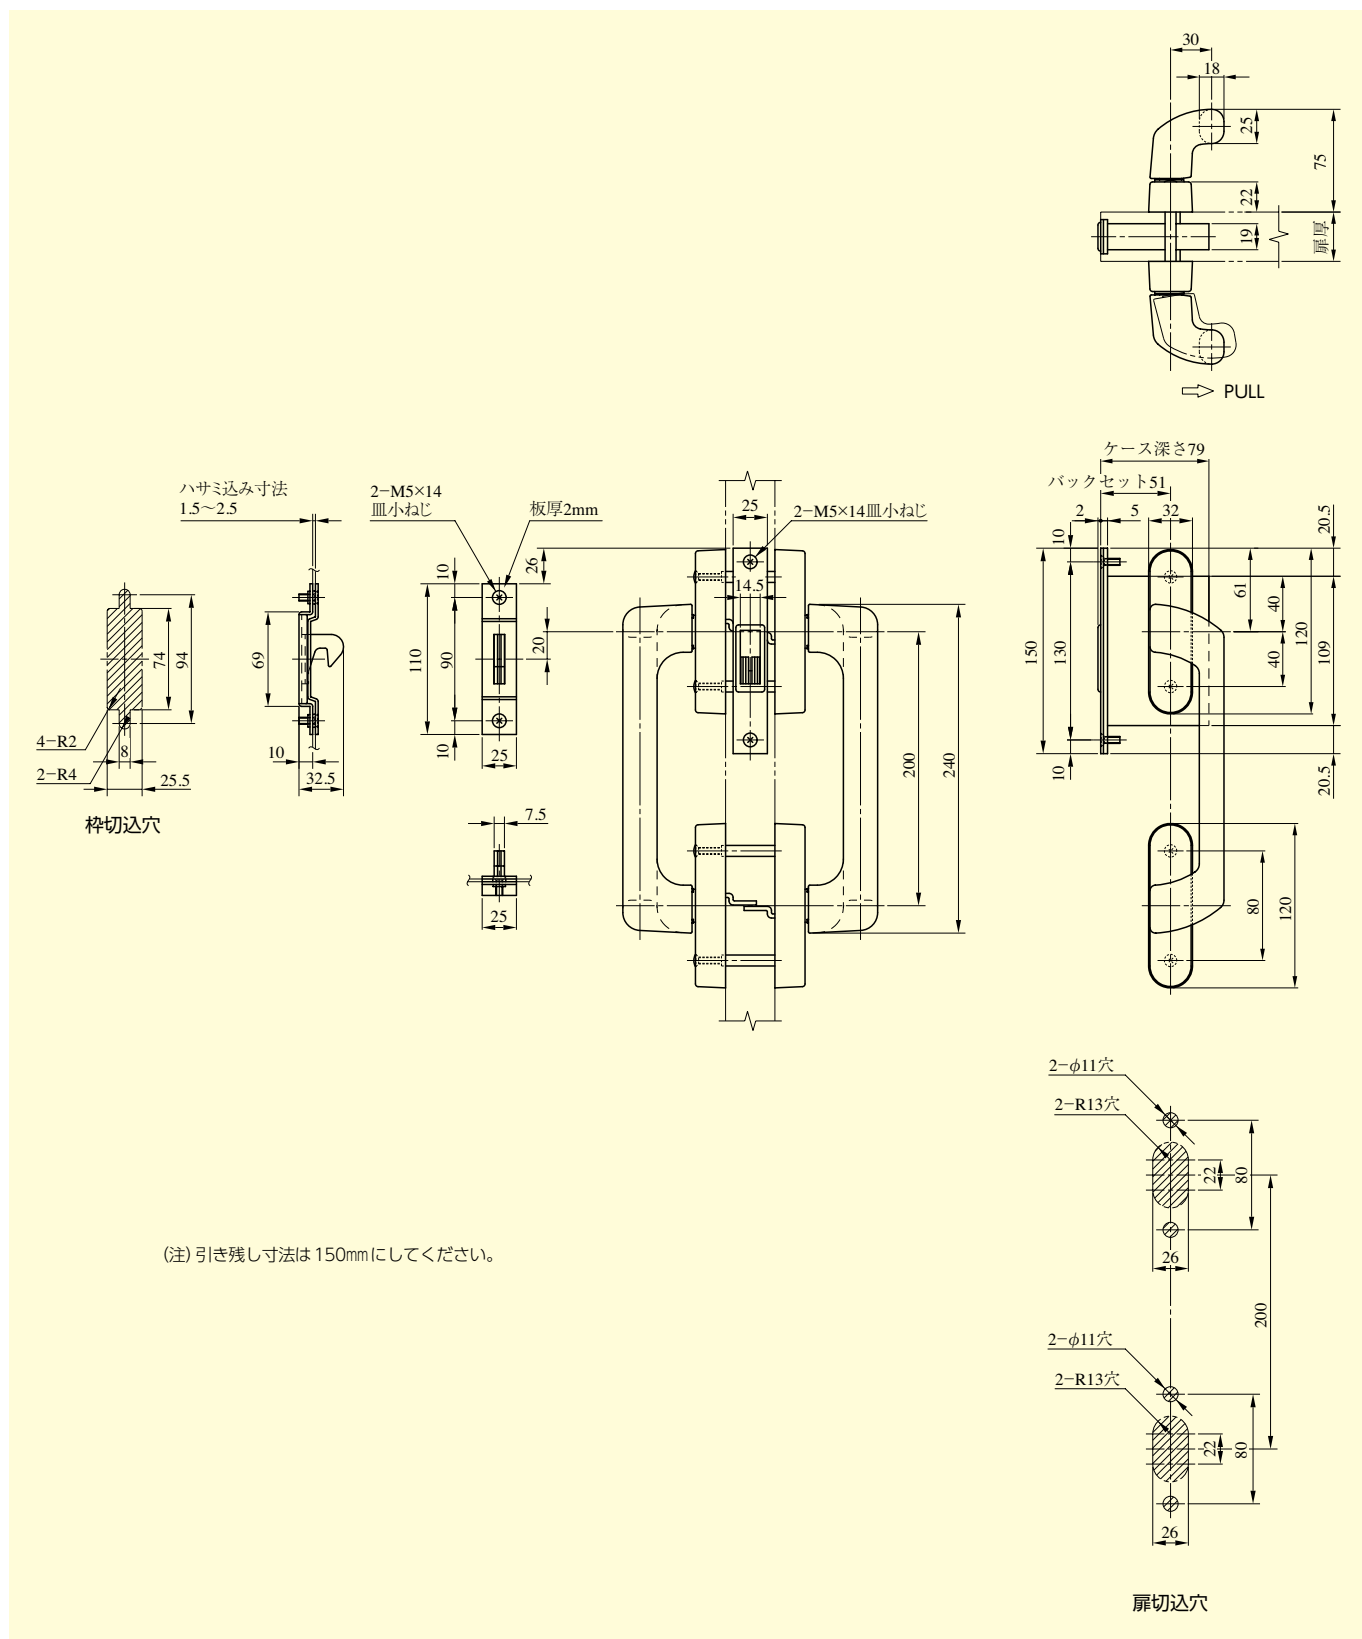

# PSL101 型

■左右勝手共通

型 式	バックセット(mm) / ケース深さ(mm)	扉厚 (mm 以上～mm 未満)
PSL101	51 / 79	33～42 42～50

PSL  
101