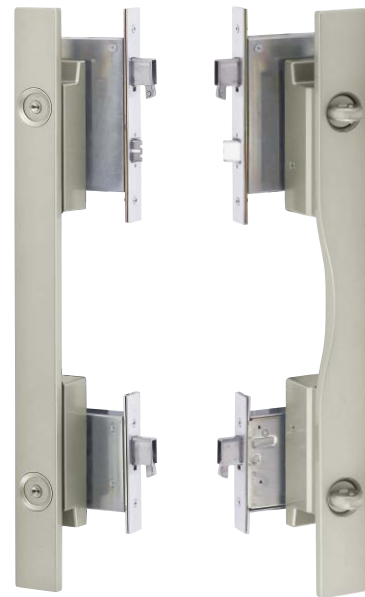

PGVF713 SERIES 鎌デッドプッシュプル錠

詳細P430～434/外形図・切欠図P450、451

PRPGVF713W-1型 (SF)

- プッシュプルタイプの防犯建物部品です。
- グリップを「押す・引く」だけの動作で誰でも簡単に扉を開けることができます。

PGVF714 SERIES 鎌デッドプッシュプル錠

詳細P430～434/外形図・切欠図P450、451

PRPGVF714W-1型 (SF)

- プッシュプルタイプの防犯建物部品です。
- グリップを「押す・引く」だけの動作で誰でも簡単に扉を開けることができます。

PGVF571 SERIES 鎌デッドプッシュプル錠

詳細P430～434/外形図・切欠図P450、451

PRPGVF571DV-1型 (SF)

- プッシュプルタイプの防犯建物部品です。
- バーを「押す・引く」だけの動作で誰でも簡単に扉を開けることができます。

PLVF777 SERIES 平行移動型 鎌デッドプッシュプル錠

詳細P428/外形図・切欠図P448

PRPLVF777DV-1型 (SF)

- プッシュプルタイプの防犯建物部品です。
- グリップのどこを持って動かしても、グリップ全体が平行に移動する平行移動型ですので、大人でも子供でも身長の違いで使い勝手が変わることはありません。