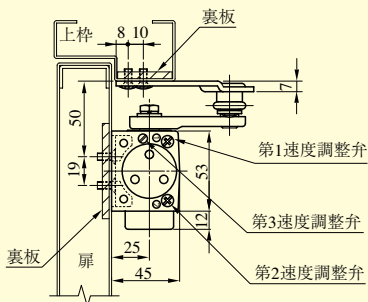

M600 SERIES (公共工事)標準型建具用ドアクローザ

M612・M613 標準取付型ストップなし／M612S・M613S 標準取付型ストップ付

ストップなし ストップ付	B	C	D	E	F	G	H	I
M612 M612S	120	220	45	195	75	190	225	15
M613 M613S	120	220	45	195	75	190	245	35

※本図はストップ付を示す。

M612P・M613P パラレル取付型ストップなし／M612PS・M613PS パラレル取付型ストップ付

ストップなし ストップ付	B	C	D	F	G	H	I	J
M612P M612PS	120	128	67	115	190	225	15	280
M613P M613PS	120	128	67	115	190	245	35	280

※本図はストップなしを示す。