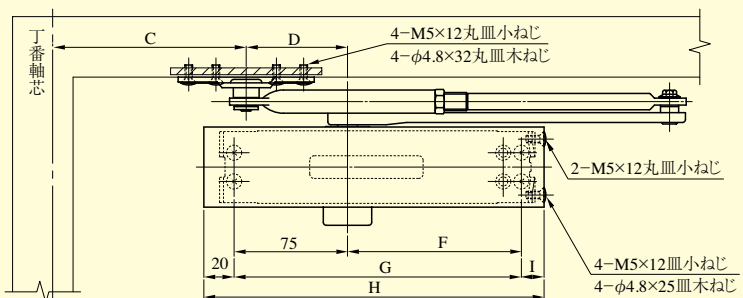

M600 SERIES (公共工事)標準型建具用ドアクローザ

M612・M613 標準取付型ストップなし／M612S・M613S 標準取付型ストップ付

ストップなし ストップ付	B	C	D	E	F	G	H	I
M612 M612S	120	220	45	195	75	190	225	15
M613 M613S	120	220	45	195	75	190	245	35

※本図はストップ付を示す。

M612P・M613P パラレル取付型ストップなし／M612PS・M613PS パラレル取付型ストップ付

ストップなし ストップ付	B	C	D	F	G	H	I	J
M612P M612PS	120	128	67	115	190	225	15	280
M613P M613PS	120	128	67	115	190	245	35	280

※本図はストップなしを示す。