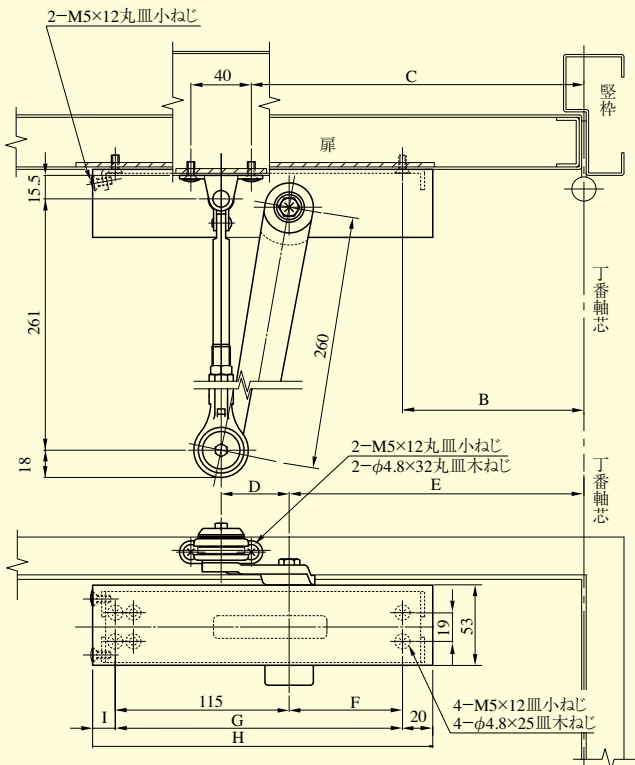

M600 SERIES (公共工事)標準型建具用ドアクローザ

M612・M613 標準取付型ストップなし／M612S・M613S 標準取付型ストップ付

ストップなし ストップ付	B	C	D	E	F	G	H	I
M612 M612S	120	220	45	195	75	190	225	15
M613 M613S	120	220	45	195	75	190	245	35

※本図はストップ付を示す。

M612P・M613P パラレル取付型ストップなし／M612PS・M613PS パラレル取付型ストップ付

ストップなし ストップ付	B	C	D	F	G	H	I	J
M612P M612PS	120	128	67	115	190	225	15	280
M613P M613PS	120	128	67	115	190	245	35	280

※本図はストップなしを示す。