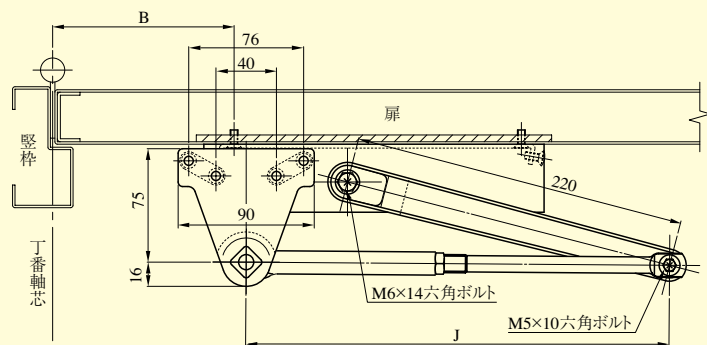

M600 SERIES (公共工事)標準型建具用ドアクローザ

M612・M613 標準取付型ストップなし／M612S・M613S 標準取付型ストップ付

ストップなし ストップ付	B	C	D	E	F	G	H	I
M612 M612S	120	220	45	195	75	190	225	15
M613 M613S	120	220	45	195	75	190	245	35

※本図はストップ付を示す。

M612P・M613P パラレル取付型ストップなし／M612PS・M613PS パラレル取付型ストップ付

ストップなし ストップ付	B	C	D	F	G	H	I	J
M612P M612PS	120	128	67	115	190	225	15	280
M613P M613PS	120	128	67	115	190	245	35	280

※本図はストップなしを示す。