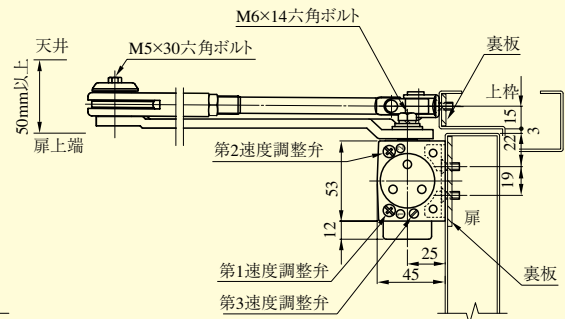

M600 SERIES (公共工事)標準型建具用ドアクローザ

M612・M613 標準取付型ストップなし／M612S・M613S 標準取付型ストップ付

ストップなし ストップ付	B	C	D	E	F	G	H	I
M612 M612S	120	220	45	195	75	190	225	15
M613 M613S	120	220	45	195	75	190	245	35

※本図はストップ付を示す。

M612P・M613P パラレル取付型ストップなし／M612PS・M613PS パラレル取付型ストップ付

ストップなし ストップ付	B	C	D	F	G	H	I	J
M612P M612PS	120	128	67	115	190	225	15	280
M613P M613PS	120	128	67	115	190	245	35	280

※本図はストップなしを示す。