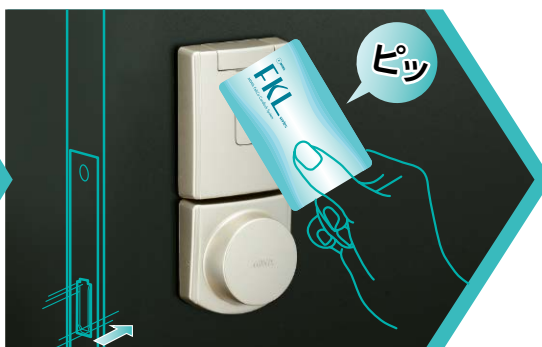

PiACK SERIES 電池式電動サムターンユニット

■用途：賃貸マンション/オフィス間仕切等 ■納期：標準納期品●(P4参照)

PiACK

写真はDTFL1-DA型+LAF33-2型(SV)を取り付けた場合

ピッとかざして開くロック——PiACK【ピアック】 賃貸住宅やオフィス間仕切等に最適なデジタルロックです。

① 起動ボタンを押す。

② カードをかざすとデッドボルトが動作。

③ ハンドル操作

■お好きなID媒体で施解錠することが可能です
当社オリジナルフォーマットのFKLカード、おサイフケータイ®で施解錠するキーモバイルシステム(KEYMO)に対応しています。最大ユーザカードキー100IDまで登録することができます。また、楽天Edy番号など上記以外のフォーマットにも対応可能です。別途、設定カード(有償)が必要です。詳細はお問い合わせください。

※1台につき同一フォーマットのみでの運用となります。

■利便性と高防犯性を追求しました
利便性が高い電動サムターン機能の採用で、プッシュ&タッチの簡単操作で玄関扉を自動的に施解錠することができます。高級物件でご採用されている機能ですので、物件価値やステータスが向上します。室内側はスイッチ式防犯サムターンを採用していますので、サムターン回し対策も万全です。

FKLカード

KEYMO
(キーモバイルシステム)

楽天Edyカード

上下にあるスイッチを指先で押しながら回す
スイッチ式防犯サムターン