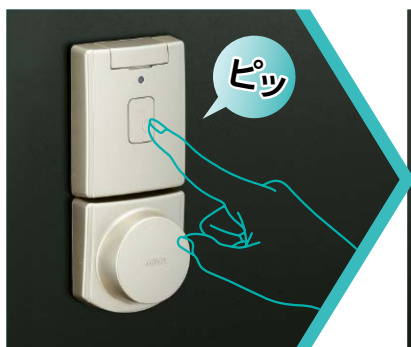

PiACK SERIES 電池式電動サムターンユニット

■用途：賃貸マンション/オフィス間仕切等 ■納期：標準納期品●(P4参照)

PiACK

写真はDTFL1-DA型+LAF33-2型(SV)を取り付けた場合

ピッとかざして開くロック——PiACK【ピアック】 賃貸住宅やオフィス間仕切等に最適なデジタルロックです。

① 起動ボタンを押す。

② カードをかざすとデッドボルトが動作。

③ ハンドル操作

■お好きなID媒体で施解錠することが可能です
当社オリジナルフォーマットのFKLカード、おサイフケータイ®で施解錠するキーモバイルシステム(KEYMO)に対応しています。最大ユーザカードキー100IDまで登録することができます。また、楽天Edy番号など上記以外のフォーマットにも対応可能です。別途、設定カード(有償)が必要です。詳細はお問い合わせください。

※1台につき同一フォーマットのみでの運用となります。

■利便性と高防犯性を追求しました
利便性が高い電動サムターン機能の採用で、プッシュ&タッチの簡単操作で玄関扉を自動的に施解錠することができます。高級物件でご採用されている機能ですので、物件価値やステータスが向上します。室内側はスイッチ式防犯サムターンを採用していますので、サムターン回し対策も万全です。

FKLカード

KEYMO
(キーモバイルシステム)

楽天Edyカード

上下にあるスイッチを指先で押しながら回す
スイッチ式防犯サムターン