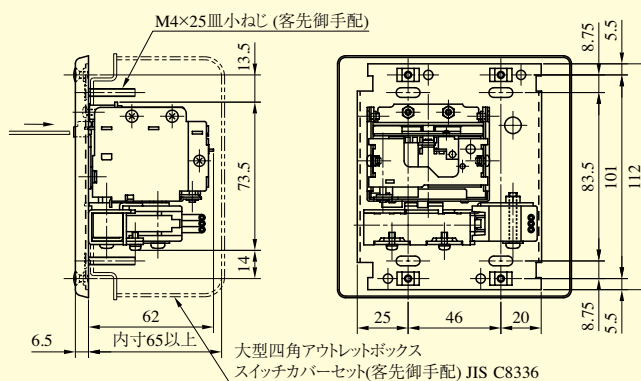

MC20SW 型

MC20SW

接続図(カードスイッチOFFの時)

※切欠は配線器具2個用ボックス切欠に準ずる。

大型四角アウトレットボックス
スイッチカバーセット(客先御手配) JIS C8336