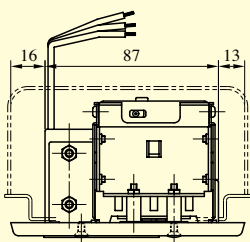

MC20SW 型

MC20SW

接続図(カードスイッチOFFの時)

※切欠は配線器具2個用ボックス切欠に準ずる。

大型四角アウトレットボックス
スイッチカバーセット(客先御手配) JIS C8336