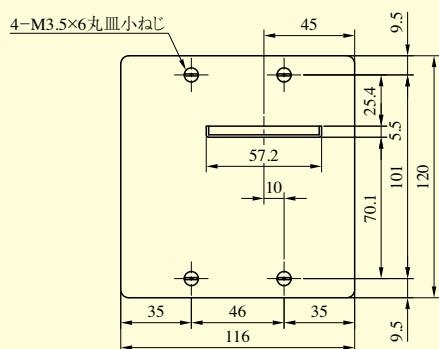

MC20SW 型

MC20SW

接続図(カードスイッチOFFの時)

※切欠は配線器具2個用ボックス切欠に準ずる。

大型四角アウトレットボックス
スイッチカバーセット(客先御手配) JIS C8336