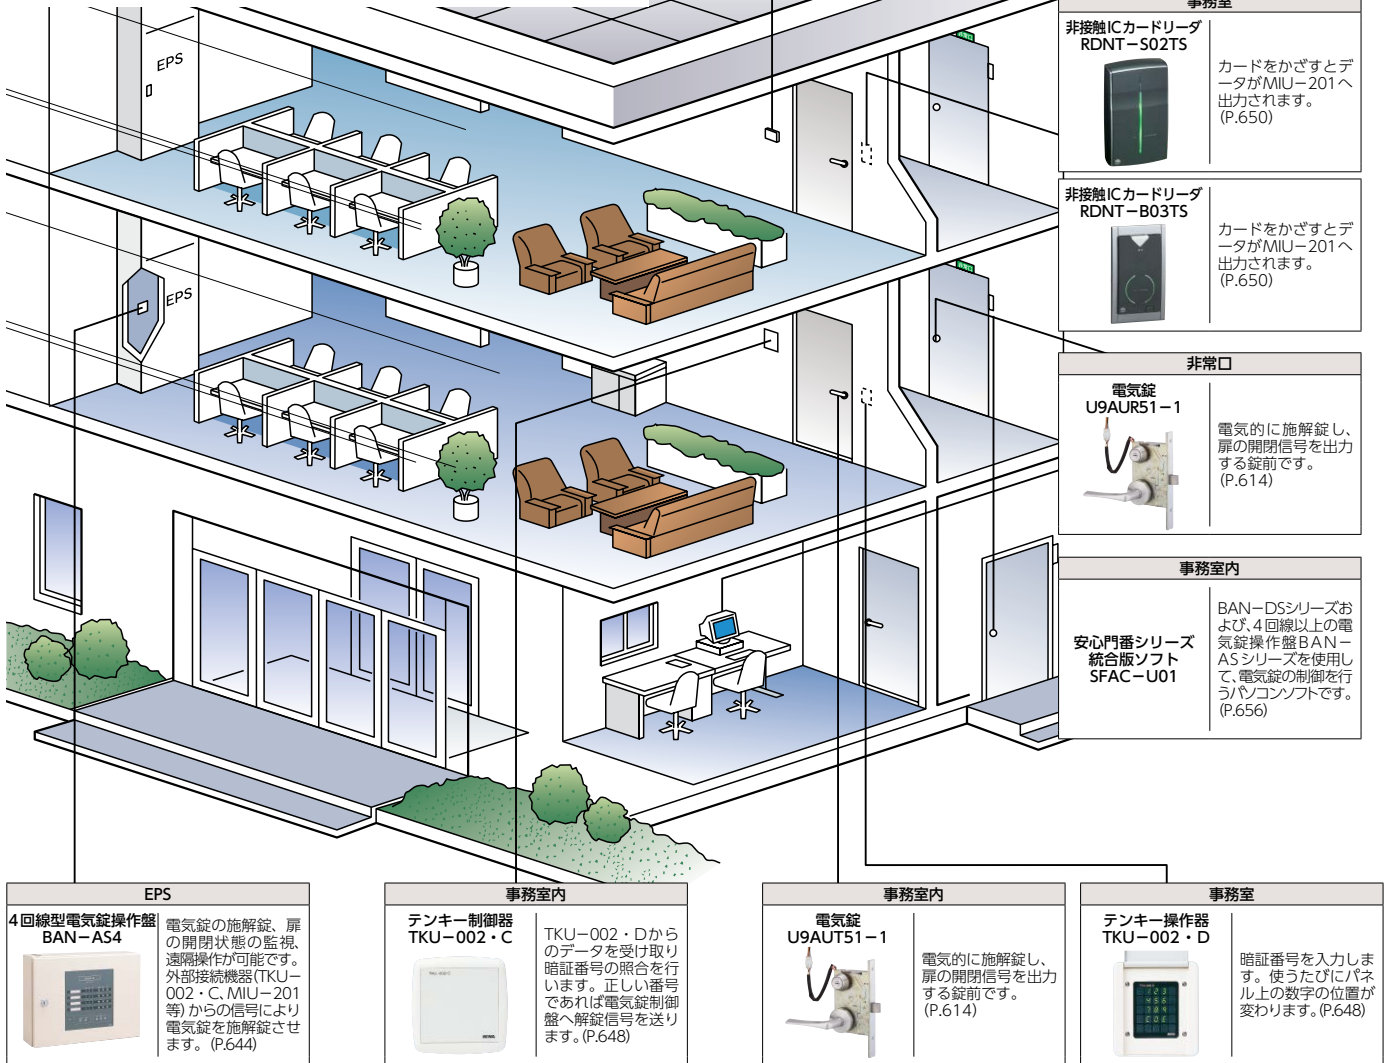

電気錠システム導入例1 テナントオフィスビル：多回線電気錠システム

パソコンで複数のゲートを一括管理できます。

■システム導入のメリット

- ・パソコンで最大200台*の電気錠を一括管理できます。パソコンで電気錠扉の施錠・開閉状態を確認したり、個別に施錠制御することができます。※LAN接続の場合
- ・火災時などの非常時に全てのゲートを一斉に解錠することや、扉グループを設定し、グループ毎に一括制御することができます。
- ・テンキーシステム、カードシステム等をゲート毎に構築できます。

電気錠システム導入例

■システム構成図

(※) 2線変換アダプタ～電気錠の配線はP736、737を参照ください。