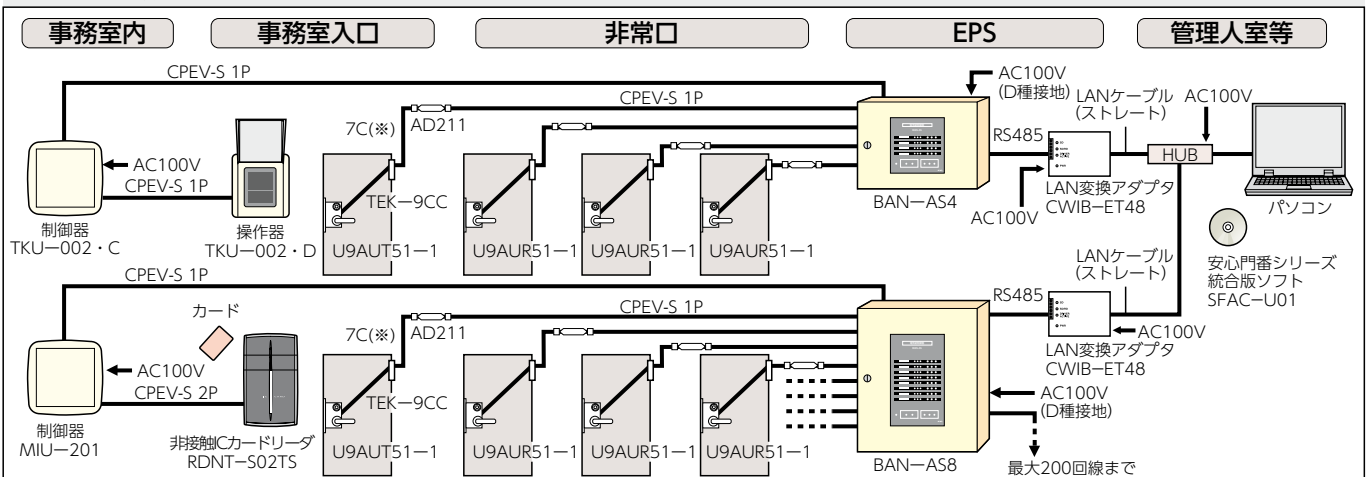

電気錠システム導入例1 テナントオフィスビル：多回線電気錠システム

パソコンで複数のゲートを一括管理できます。

■システム導入のメリット

- ・パソコンで最大200台*の電気錠を一括管理できます。パソコンで電気錠扉の施錠・開閉状態を確認したり、個別に施錠制御することができます。※LAN接続の場合
- ・火災時などの非常時に全てのゲートを一斉に解錠することや、扉グループを設定し、グループ毎に一括制御することができます。
- ・テンキーシステム、カードシステム等をゲート毎に構築できます。

電気錠システム導入例

■システム構成図

(※) 2線変換アダプタ～電気錠の配線はP736、737を参照ください。