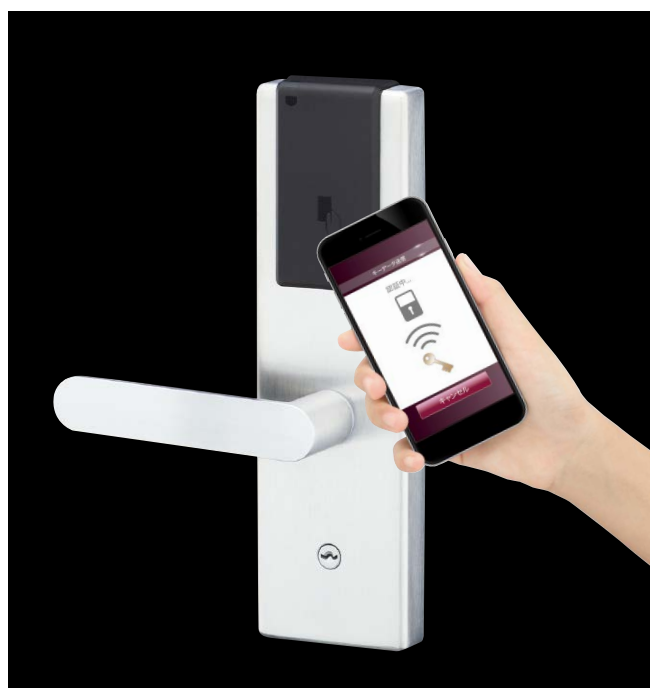

wiremo 電気錠ワイヤレスリモート制御システム

■用途:住宅等 ■納期:標準納期品●(P4 参照)

戸締まりの不安を、wiremoアプリの便利な機能で解消できます。
ご自宅の電気錠を遠隔所からスマートフォンで制御できるシステムです。

新製品

〈ALVB_{SERIES}〉 ホテルカードロックシステム

■用途:ホテル/ウィークリーマンション/研修所等
■納期:受注生産品●(P4 参照)

屋内仕様

- ALV2シリーズの機能はそのままに、カードキーと併用してスマートフォンをルームキーとして使用できます。
- スマートフォンとカードロックはBluetooth[®] SMART (BLE) で通信します。
- スマートフォンをルームキーとして使用する場合は、専用アプリのインストールが必要となります。ホテルのオリジナルアプリ内に機能を組み込むことも可能です。