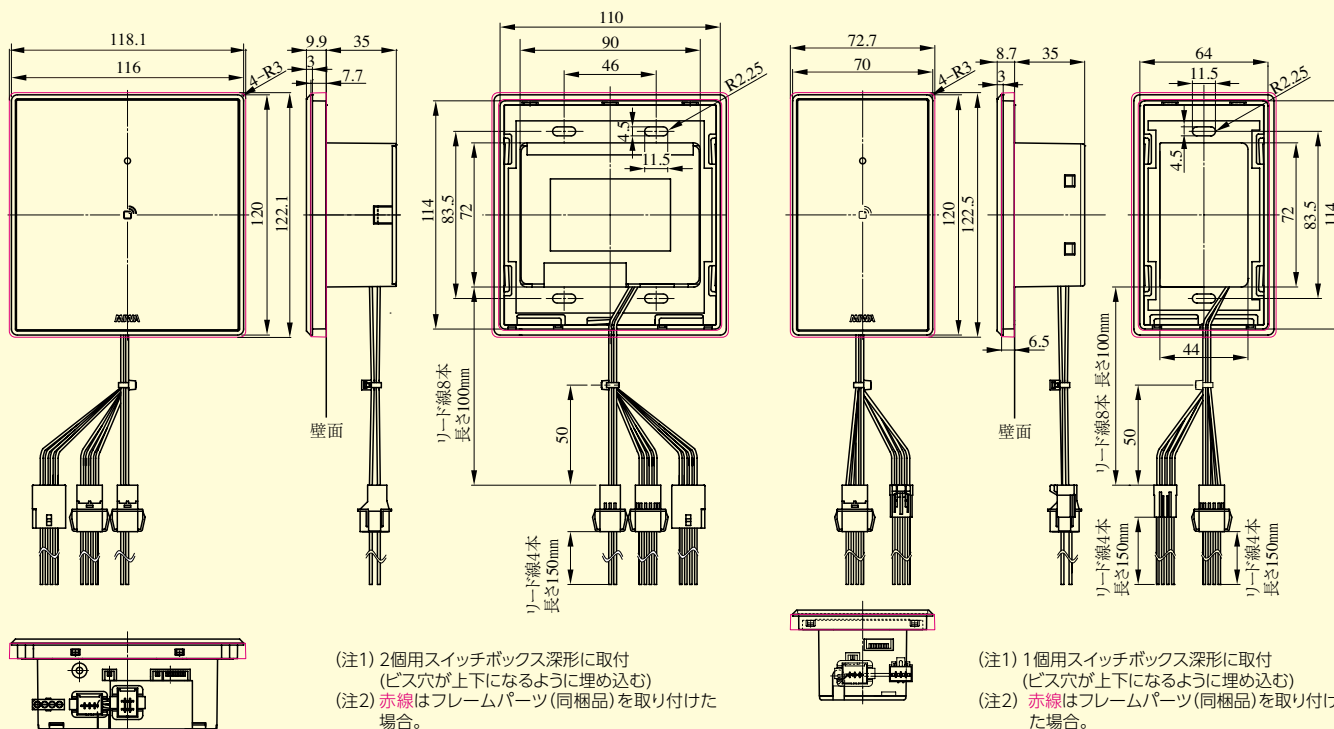

VERSA Access Controller ④

[Raccessシリーズ] Raccess リーダ

RDRS2-B01

RDRS2-B01EU (拡張リーダー)

RDRS2-B05 (手かざしリーダー)

VERSA