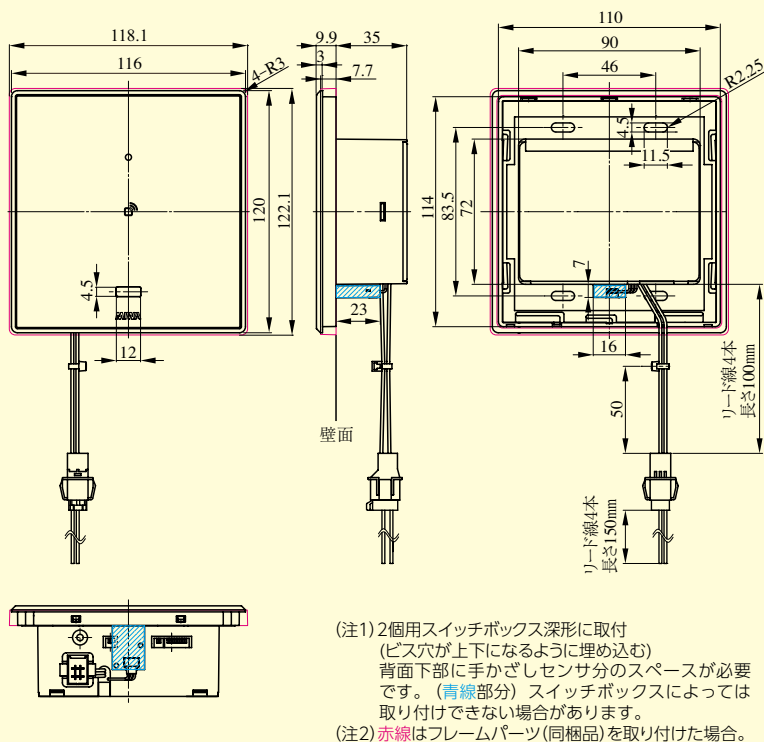

VERSA Access Controller ④

[Raccessシリーズ] Raccess リーダ

RDRS2-B01

RDRS2-B01EU (拡張リーダー)

RDRS2-B05 (手かざしリーダー)

VERSA