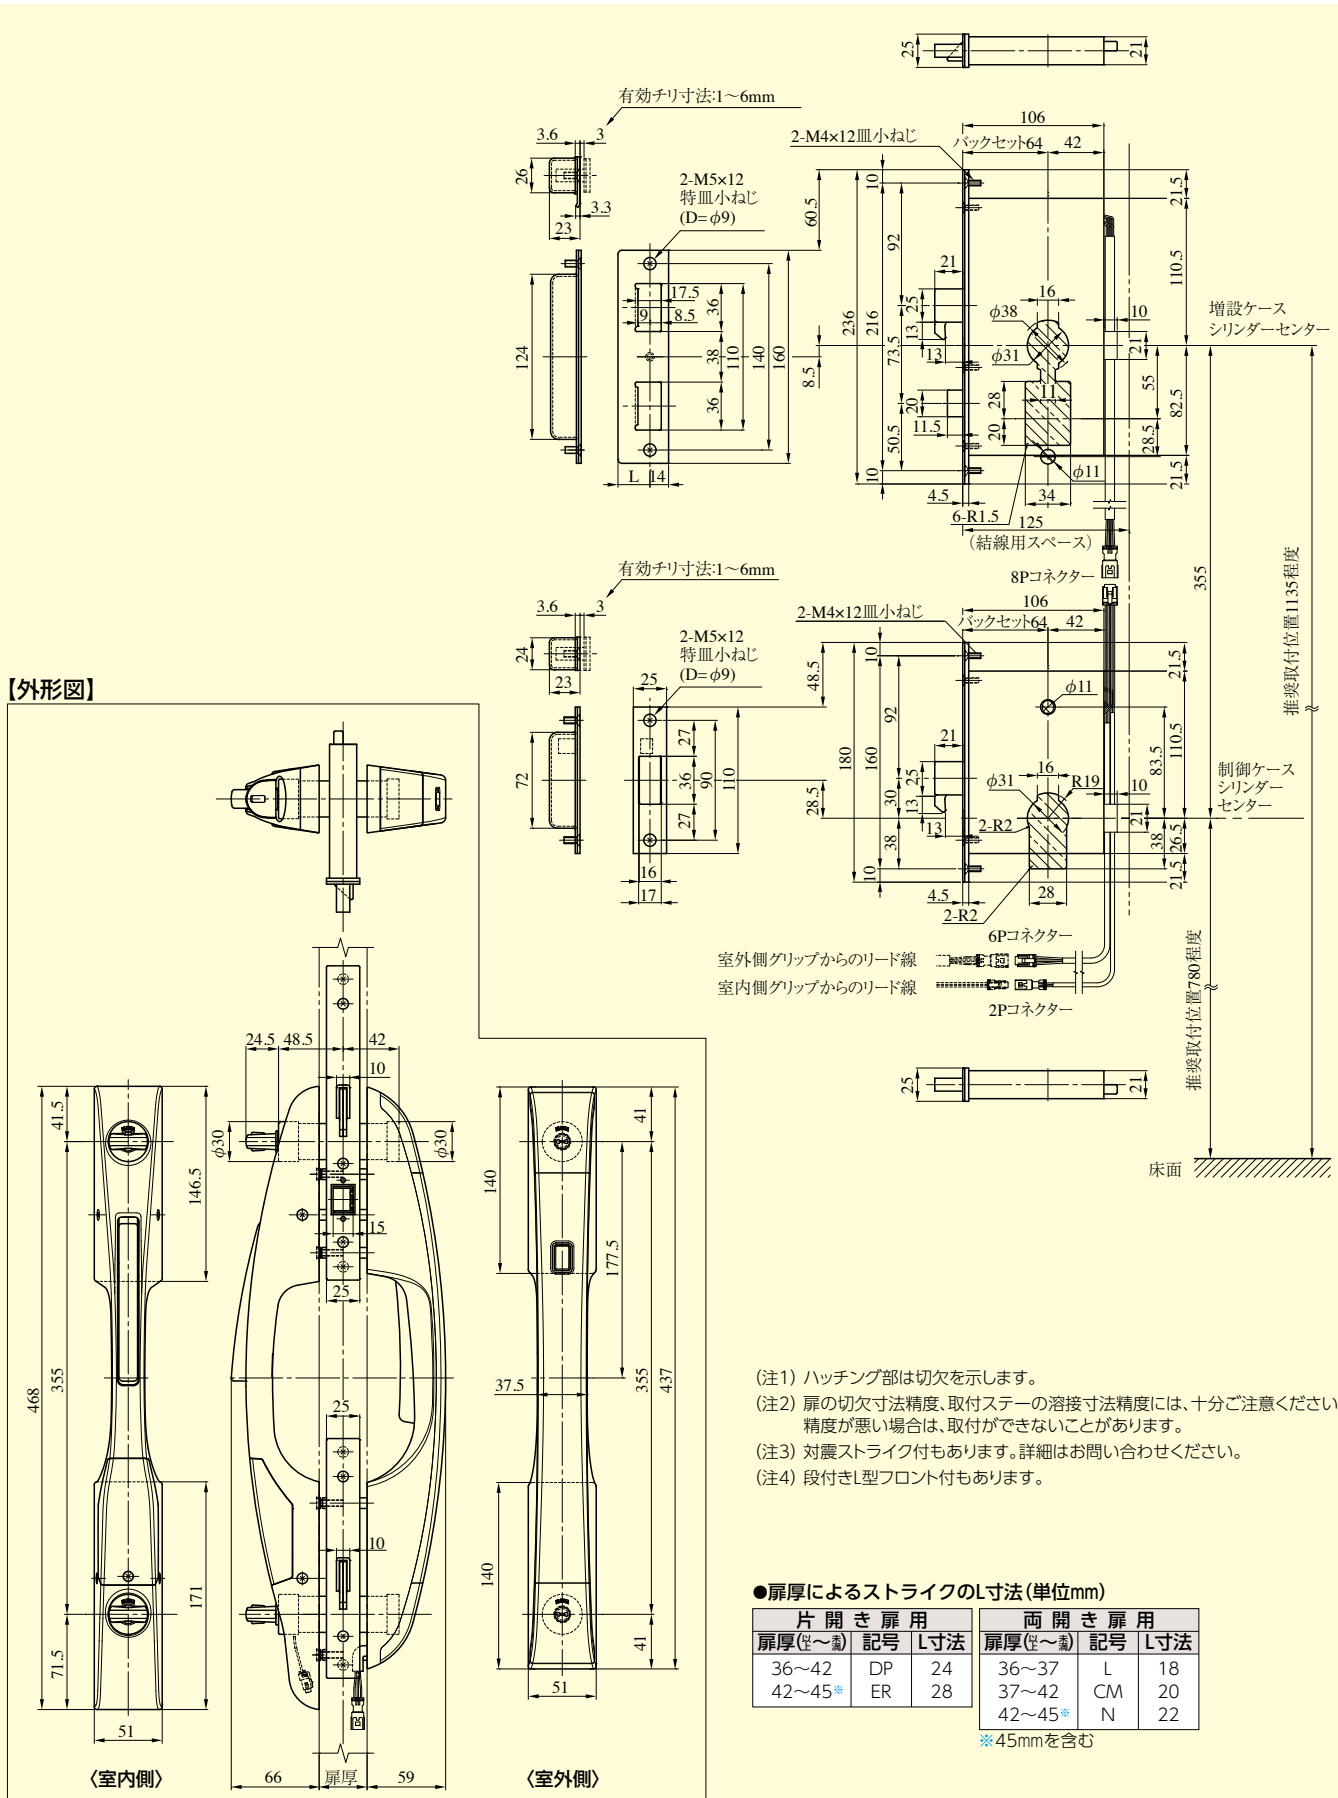

iEL Zero

■左右勝手共通

PRRS2PGFBH2WU型 (電池仕様)

iEL Zero

【外形図】

- (注1) ハッチング部は切欠を示します。
- (注2) 扉の切欠寸法精度、取付ステーの溶接寸法精度には、十分ご注意ください。精度が悪い場合は、取付ができないことがあります。
- (注3) 対震ストライク付もあります。詳細はお問い合わせください。
- (注4) 段付きL型フロント付もあります。

●扉厚によるストライクのL寸法(単位mm)

片開き扉用			両開き扉用		
扉厚(※)	記号	L寸法	扉厚(※)	記号	L寸法
36~42	DP	24	36~37	L	18
42~45*	ER	28	37~42	CM	20
			42~45*	N	22

※45mmを含む