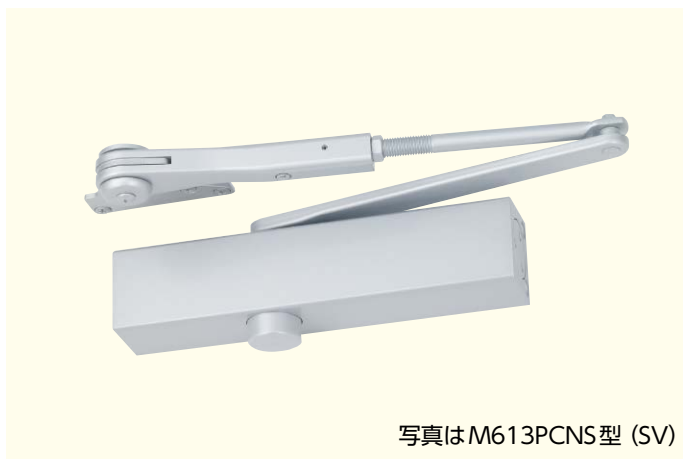

コンストラクションストップ装置付ドアクローザ

P.868～870

写真はM613PCNS型 (SV)

工事期間中はストップ装置が使用でき、工事が終了したらストップ装置を解除できるドアクローザです。

ドアを開けたまま固定できるため、工事中の作業効率が非常に高まります。

- ■M600シリーズとM310シリーズの2種類あります。

型 式				
M612PCNS	M613PCNS	KM313PCNS	KM314PCNS	KM314PCNSDA